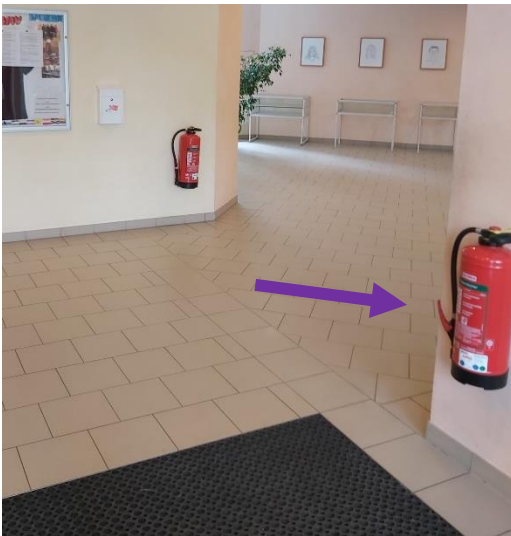

Yoga am Sonntag

So kommst Du hin:

Ortskenntnis bzw. Navi bringen Dich zur Adresse: In der Gibitzen 49, 90530 Wendelstein
Betrete das Waldorfgelände durch folgenden Eingang:

Gehe am Teerplatz (zur linken) und am Kindergartengebäude (zur rechten) vorbei gerade aus, bis in ca 50m Entfernung ein blaues Gebäude auftaucht.

Folge dem Schild Verwaltung

Die Stufen hoch, am Gebäude entlang bis....

...zu Deiner Rechten folgender Eingang auftaucht. Komm rein,...

...biege beim ersten Feuerlöscher scharf rechts ab,

...dann bist Du im Treppenhaus.

Jetzt nur noch in den 2. Stock und wenn Du oben angekommen bist, rechts halten, noch wenige Meter gehen bis zum Raum mit der Aufschrift: EURYTHMIESAAL.

Herzlich Willkommen bei YOGA AM SONNTAG!!